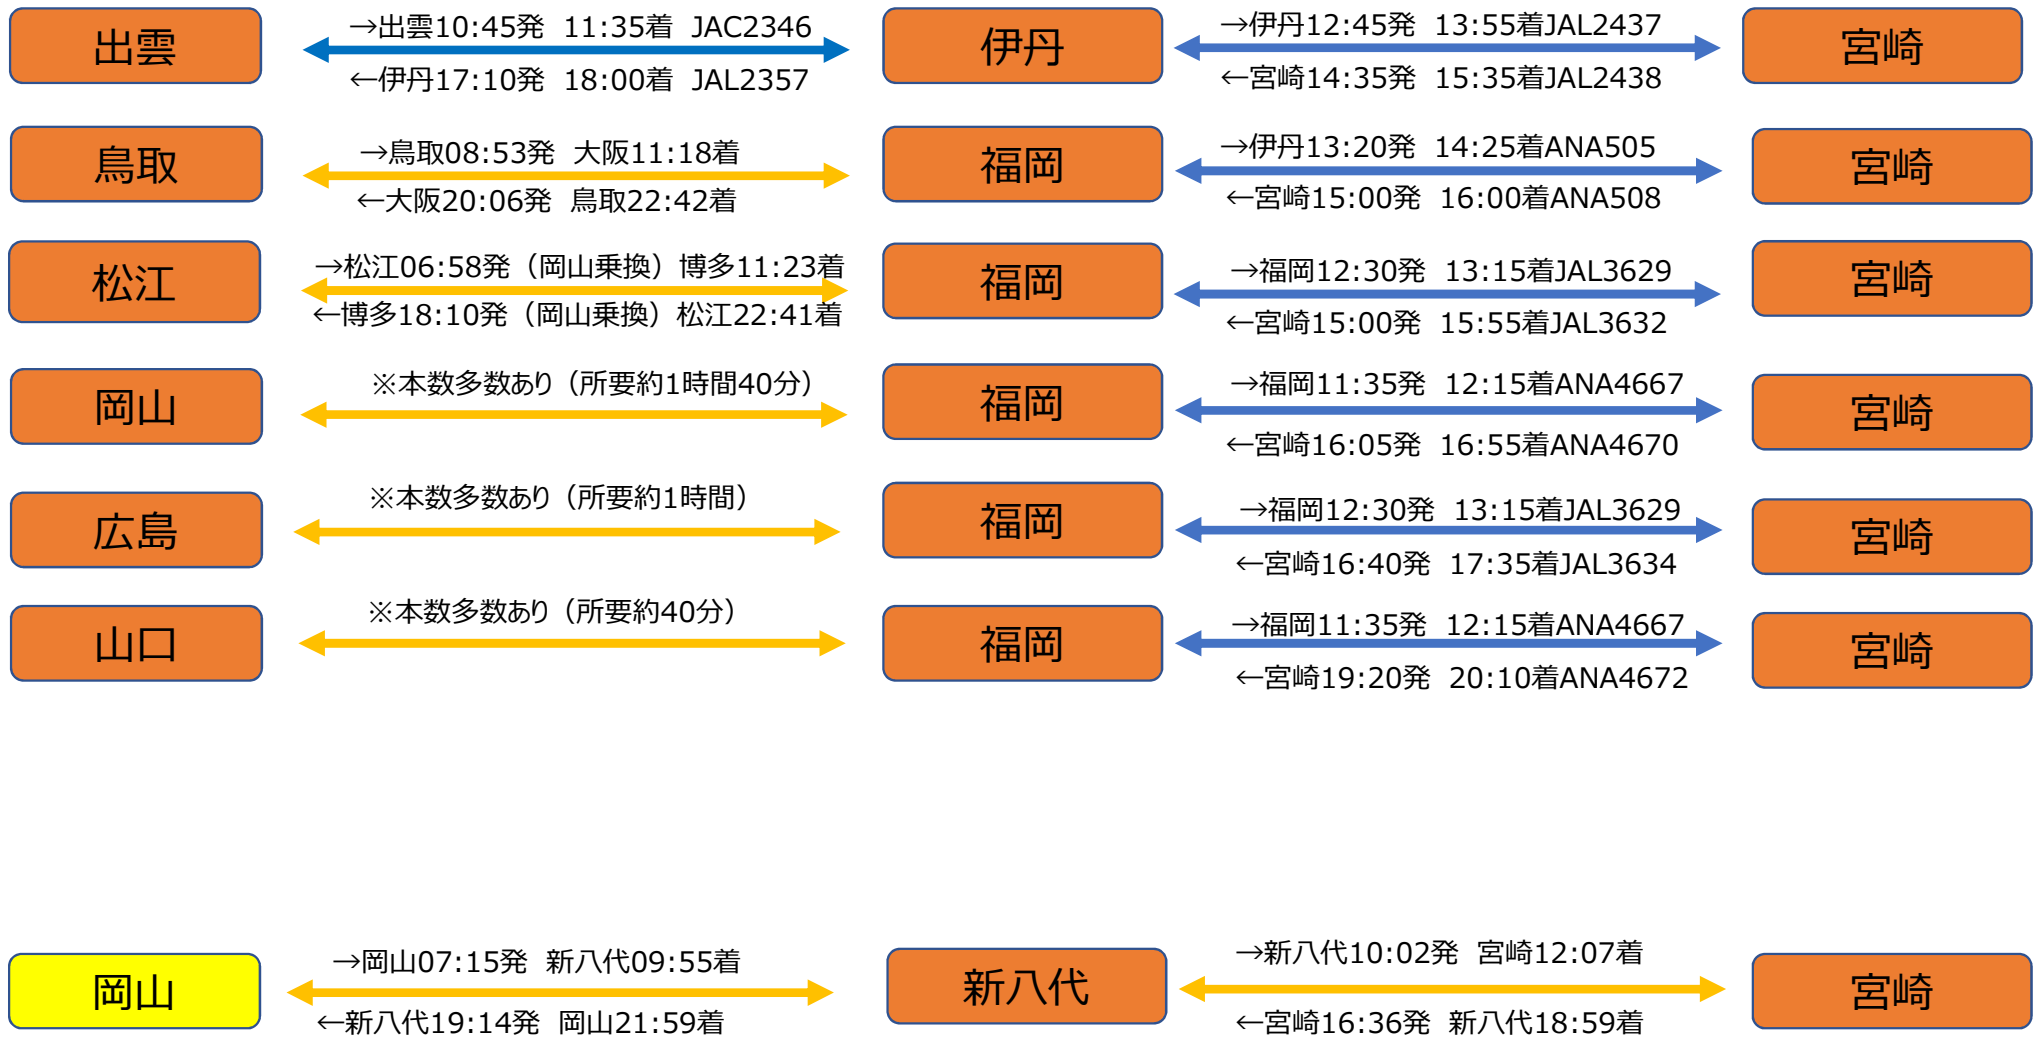

日本商工会議所青年部第38回全国大会 日本のひなた宮崎大会

交通のご案内（中国・モデルコース）