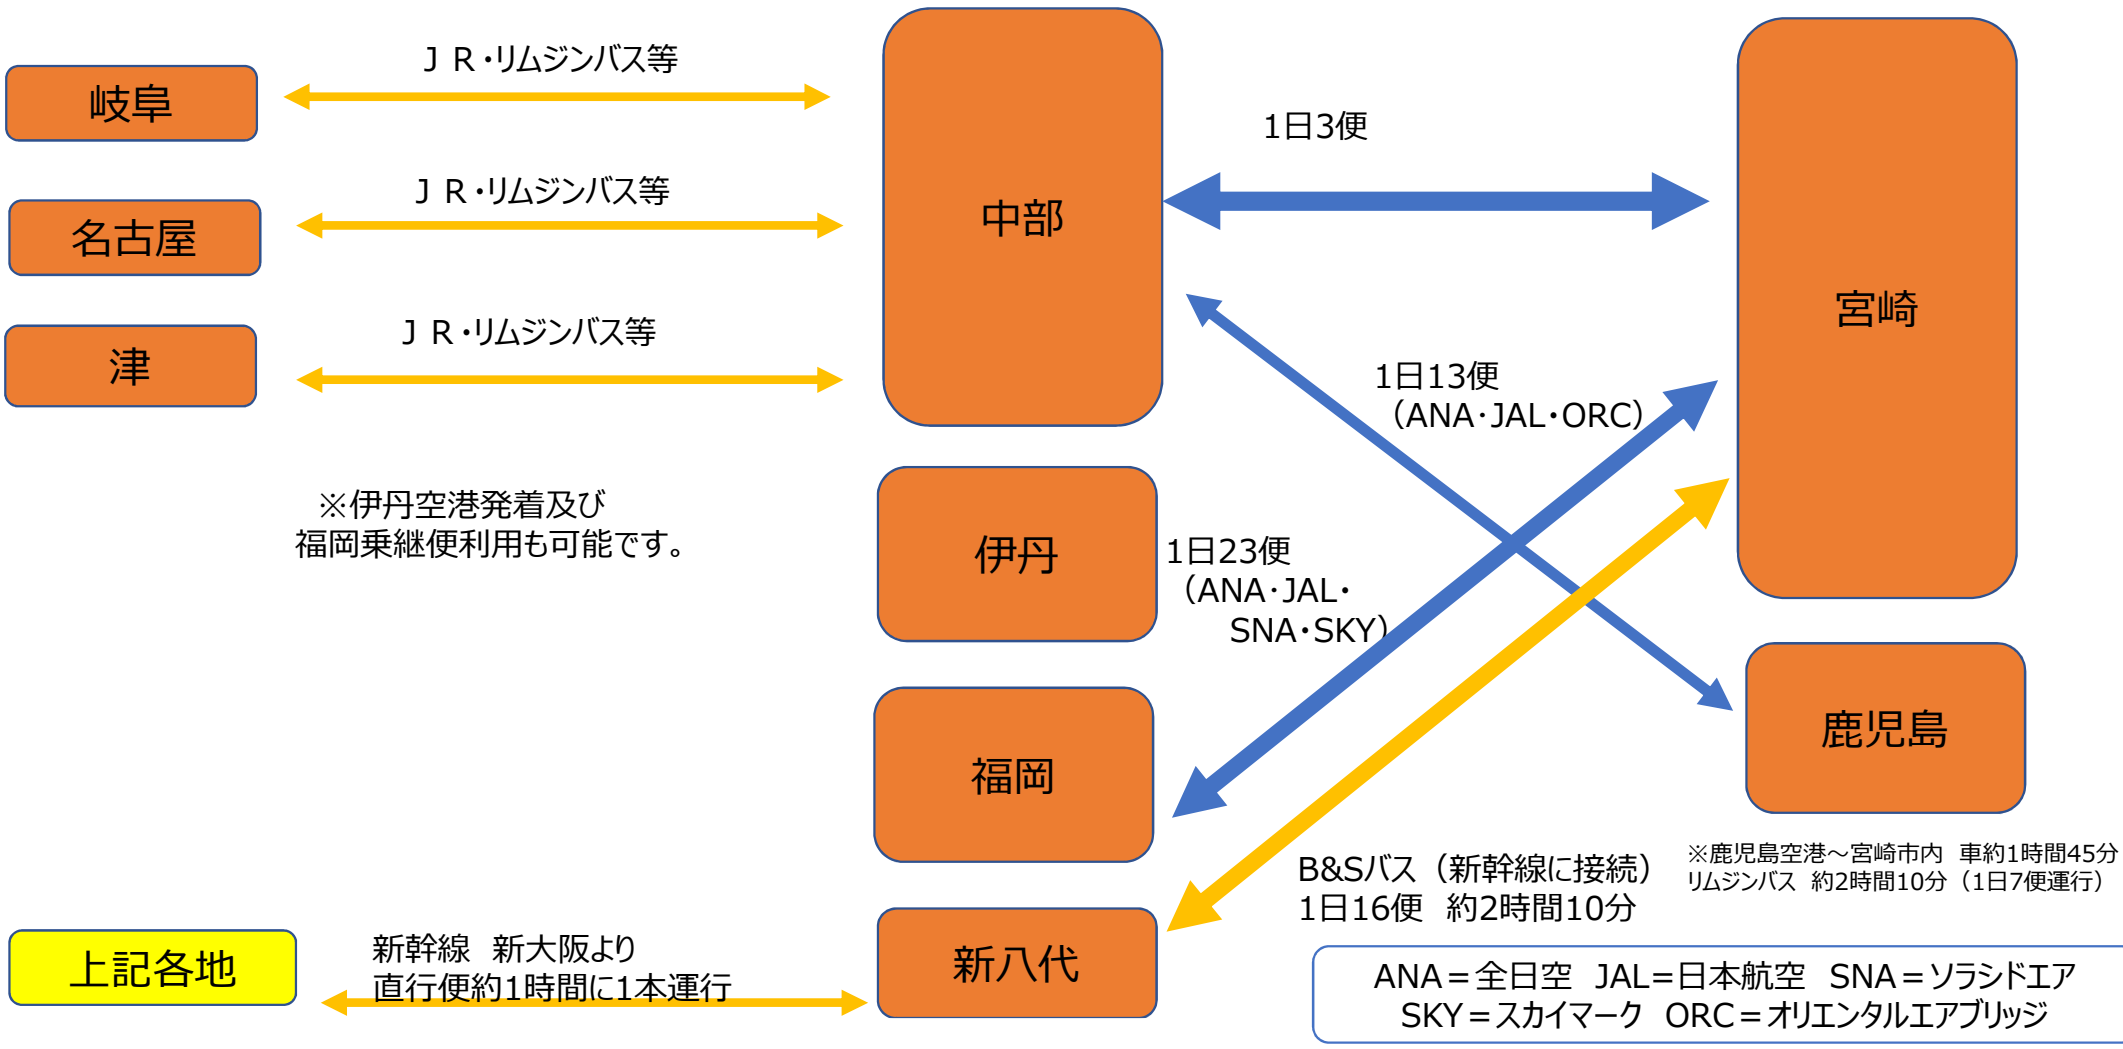

日本商工会議所青年部第38回全国大会 日本のひなた宮崎大会

交通のご案内（中部・概要）