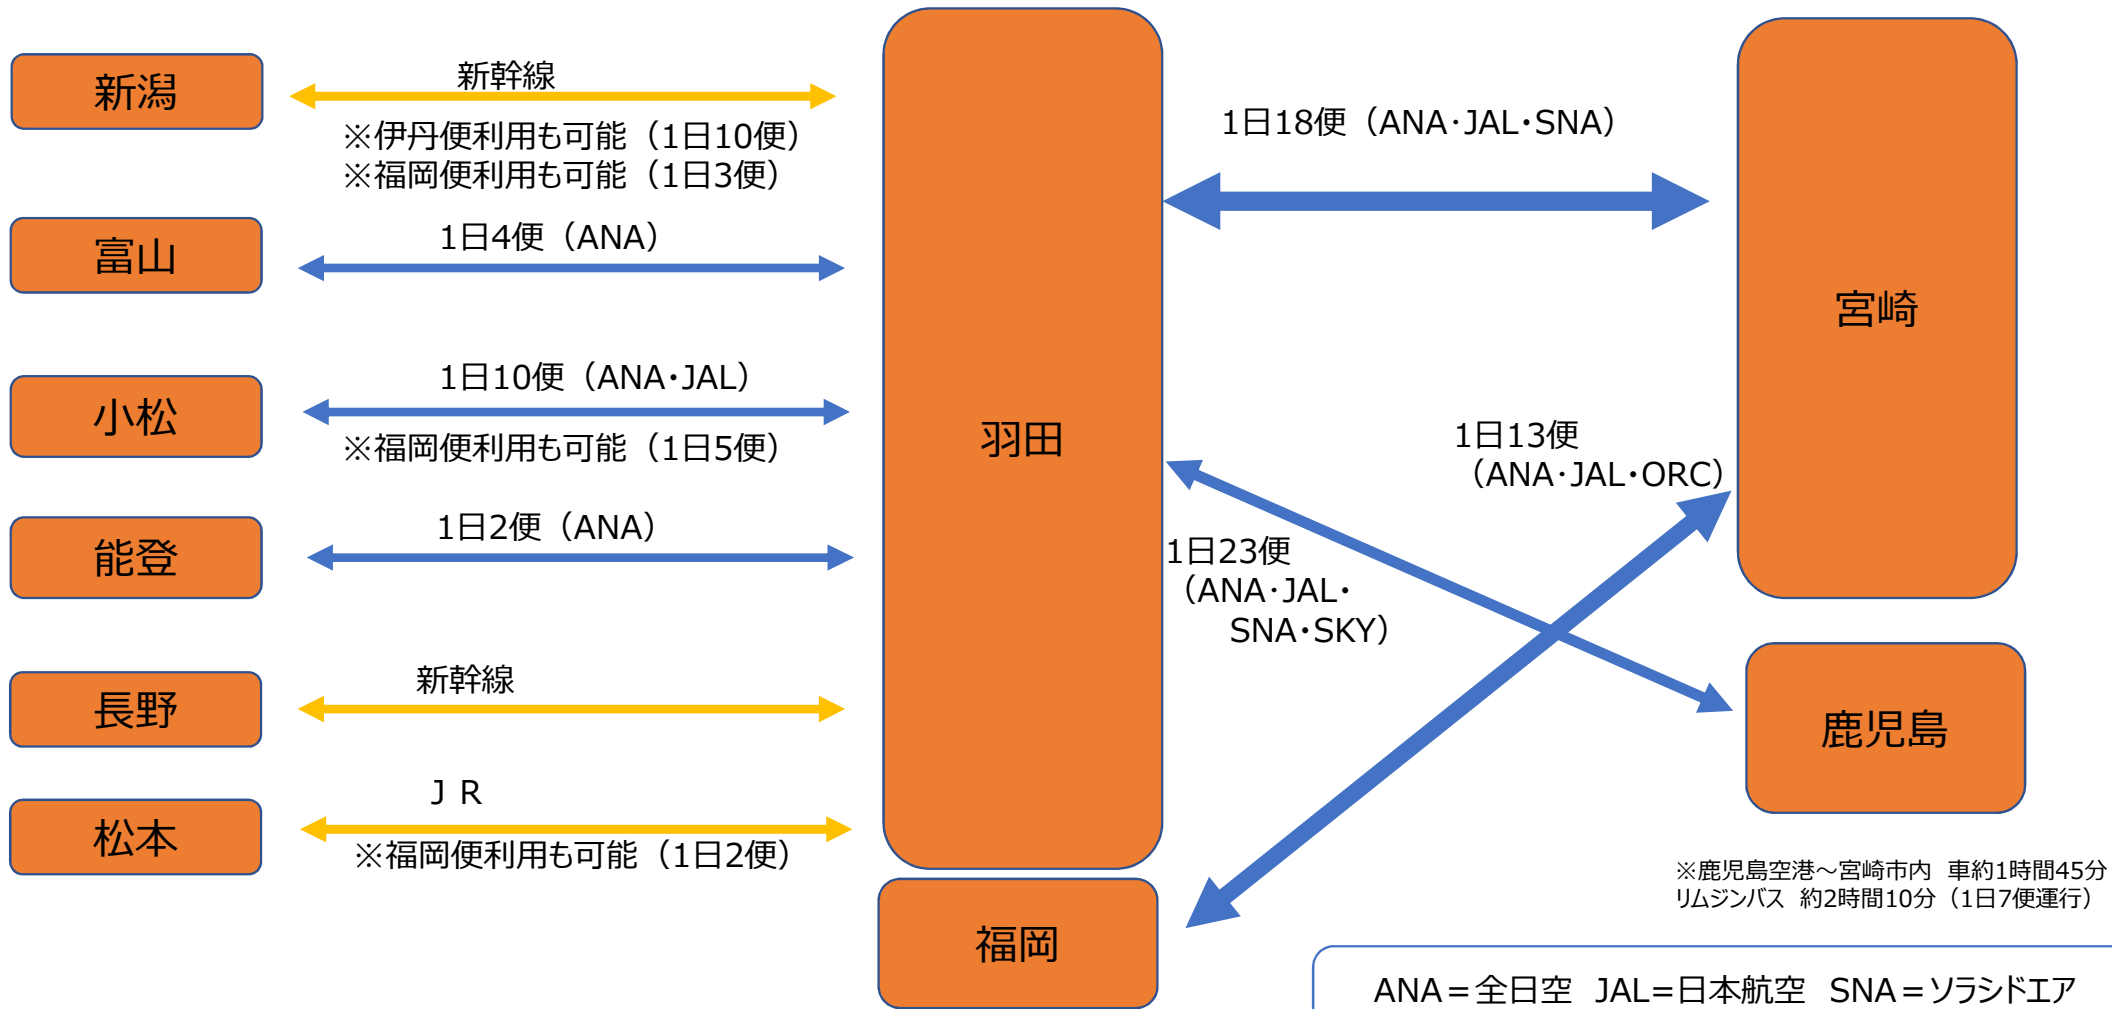

日本商工会議所青年部第38回全国大会 日本のひなた宮崎大会

交通のご案内（北海道・概要）

日本商工会議所青年部第38回全国大会 日本のひなた宮崎大会

交通のご案内（東北・概要）

※新幹線で東京まで移動→羽田便も可能

※鹿児島空港～宮崎市内 車約1時間45分  
リムジンバス 約2時間10分（1日7便運行）

ANA = 全日空 JAL = 日本航空 IBX = IBEXエアライン  
SNA = ソラシドエア SKY = スカイマーク

日本商工会議所青年部第38回全国大会 日本のひなた宮崎大会

交通のご案内（東北・モデルコース）

日本商工会議所青年部第38回全国大会 日本のひなた宮崎大会

交通のご案内（北陸・信越・概要）

※鹿児島空港～宮崎市内 車約1時間45分  
リムジンバス 約2時間10分（1日7便運行）

ANA = 全日空 JAL = 日本航空 SNA = ソラシドエア  
SKY = スカイマーク ORC = オリエンタルエアブリッジ

日本商工会議所青年部第38回全国大会 日本のひなた宮崎大会

交通のご案内（関東・概要）

※新幹線で名古屋まで移動→中部便も可能

ANA = 全日空 JAL = 日本航空 JJP = ジェットスター  
FDA = フジドリーム SNA = ソラシドエア  
SKY = スカイマーク ORC = オリエンタルエアブリッジ

日本商工会議所青年部第38回全国大会 日本のひなた宮崎大会

交通のご案内（関東・モデルコース）