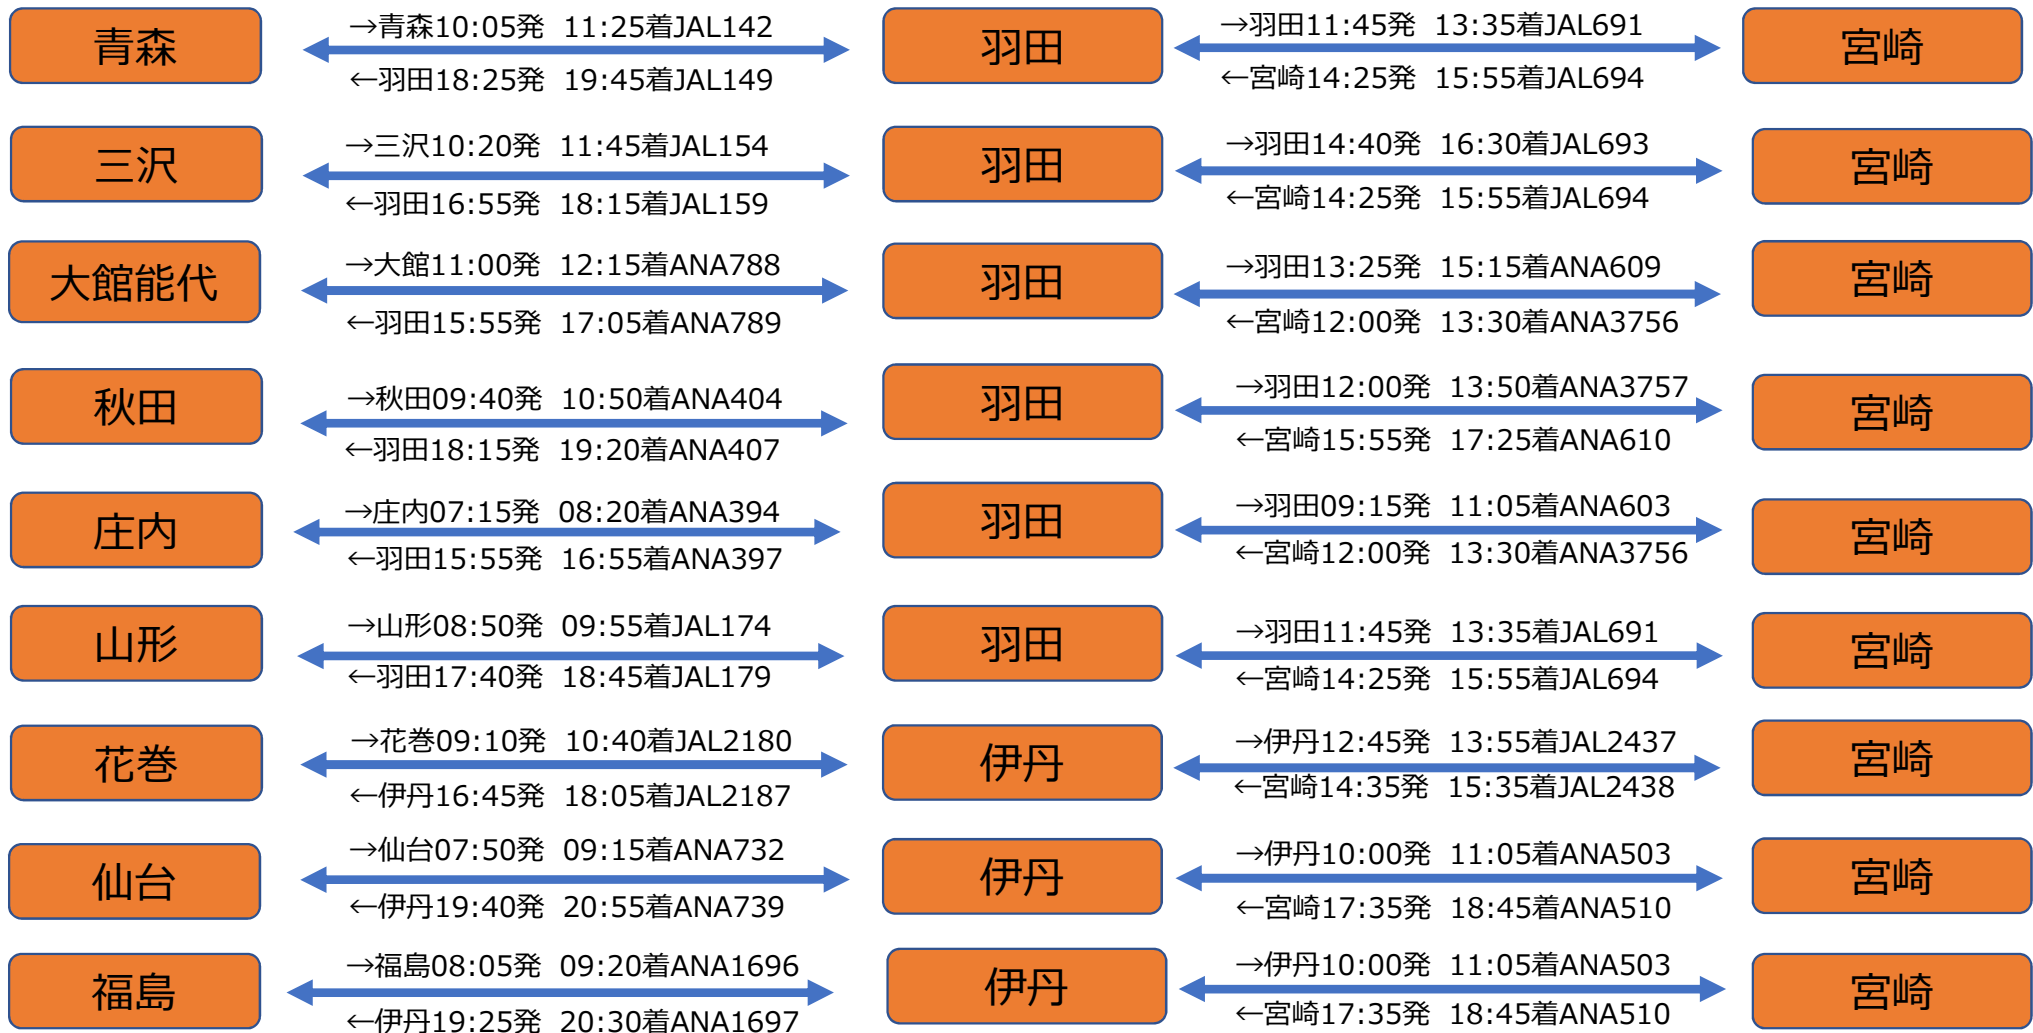

日本商工会議所青年部第38回全国大会 日本のひなた宮崎大会

交通のご案内（北海道・概要）

日本商工会議所青年部第38回全国大会 日本のひなた宮崎大会

交通のご案内（東北・概要）

※新幹線で東京まで移動→羽田便も可能

※鹿児島空港～宮崎市内 車約1時間45分  
リムジンバス 約2時間10分（1日7便運行）

ANA = 全日空 JAL = 日本航空 IBX = IBEXエアライン  
SNA = ソラシドエア SKY = スカイマーク

日本商工会議所青年部第38回全国大会 日本のひなた宮崎大会

交通のご案内（東北・モデルコース）

日本商工会議所青年部第38回全国大会 日本のひなた宮崎大会

交通のご案内（北陸・信越・概要）

※鹿児島空港～宮崎市内 車約1時間45分  
リムジンバス 約2時間10分（1日7便運行）

ANA = 全日空 JAL = 日本航空 SNA = ソラシドエア  
SKY = スカイマーク ORC = オリエンタルエアブリッジ