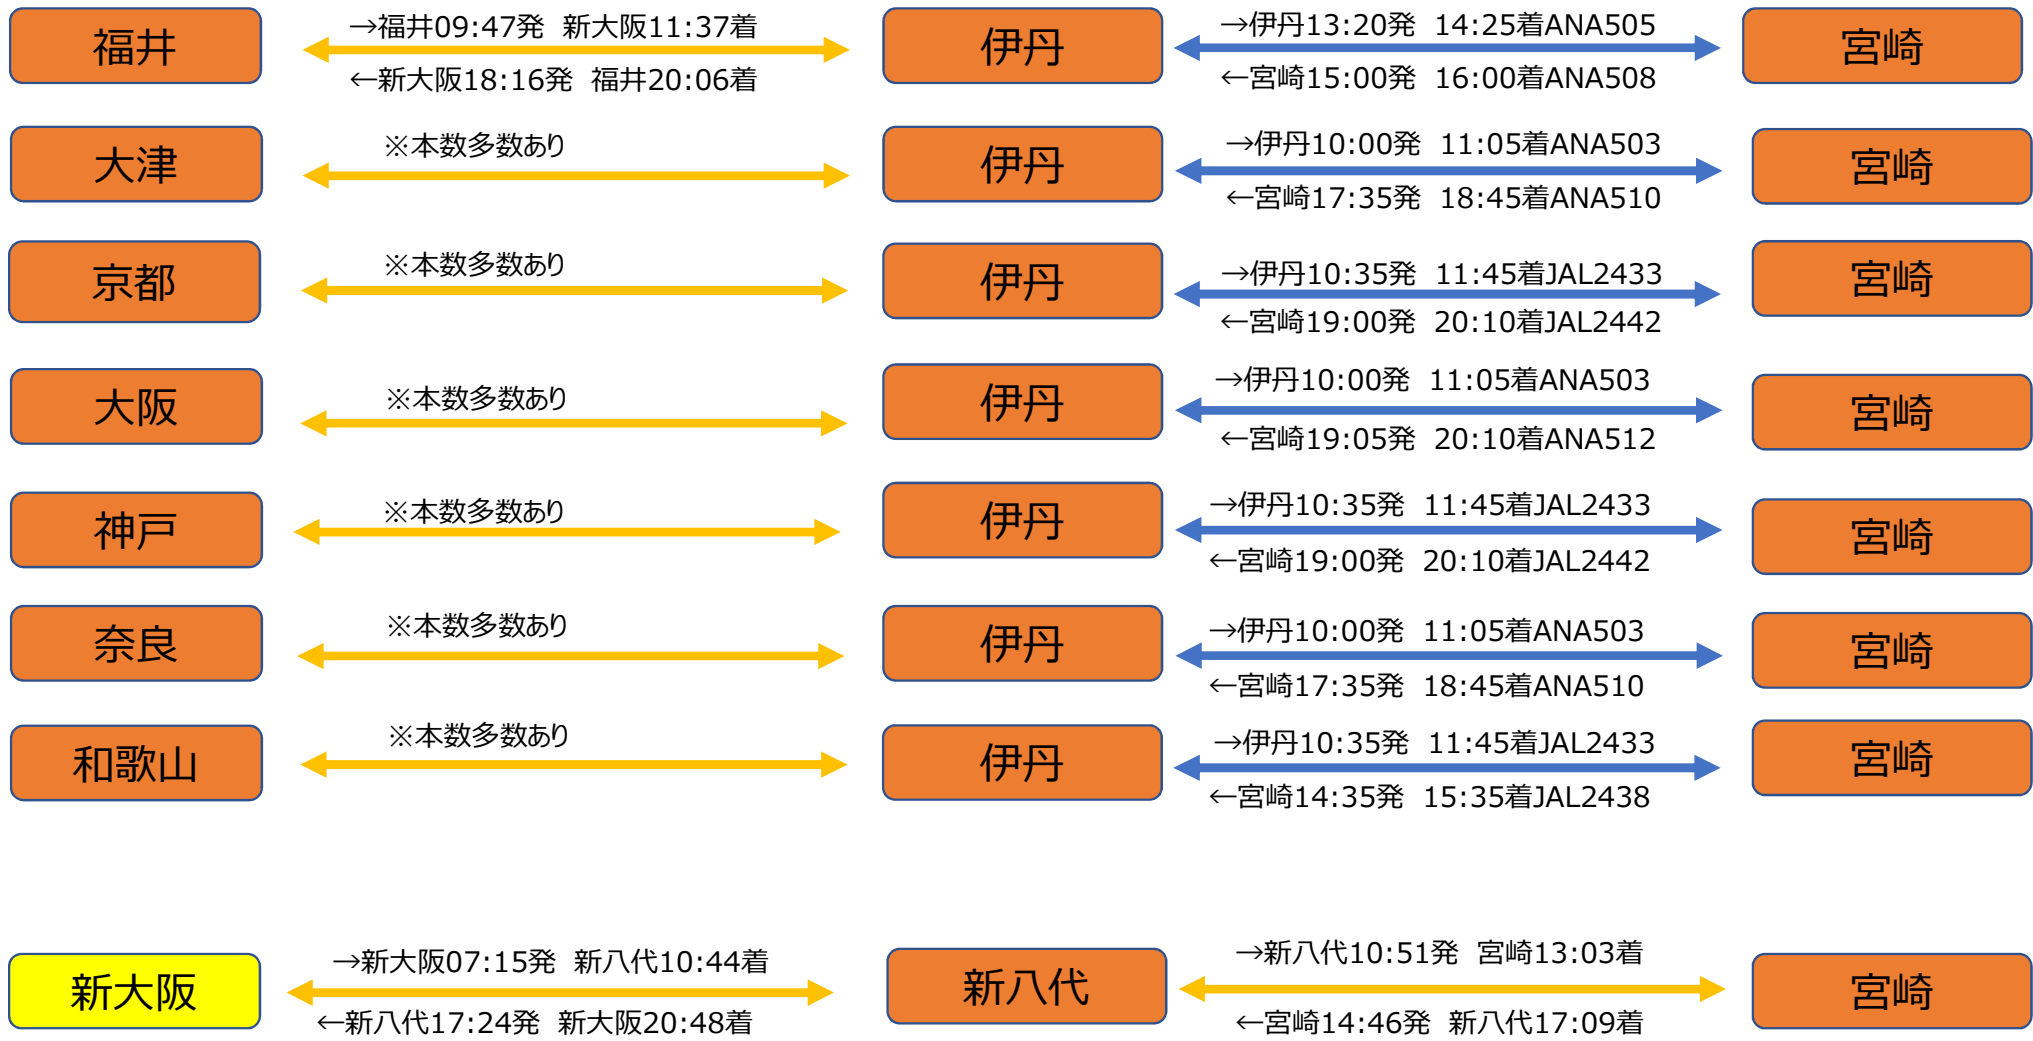

日本商工会議所青年部第38回全国大会 日本のひなた宮崎大会

交通のご案内（中部・概要）

日本商工会議所青年部第38回全国大会 日本のひなた宮崎大会

交通のご案内（中部・モデルコース）

日本商工会議所青年部第38回全国大会 日本のひなた宮崎大会

交通のご案内（近畿・概要）

日本商工会議所青年部第38回全国大会 日本のひなた宮崎大会

交通のご案内（近畿・モデルコース）