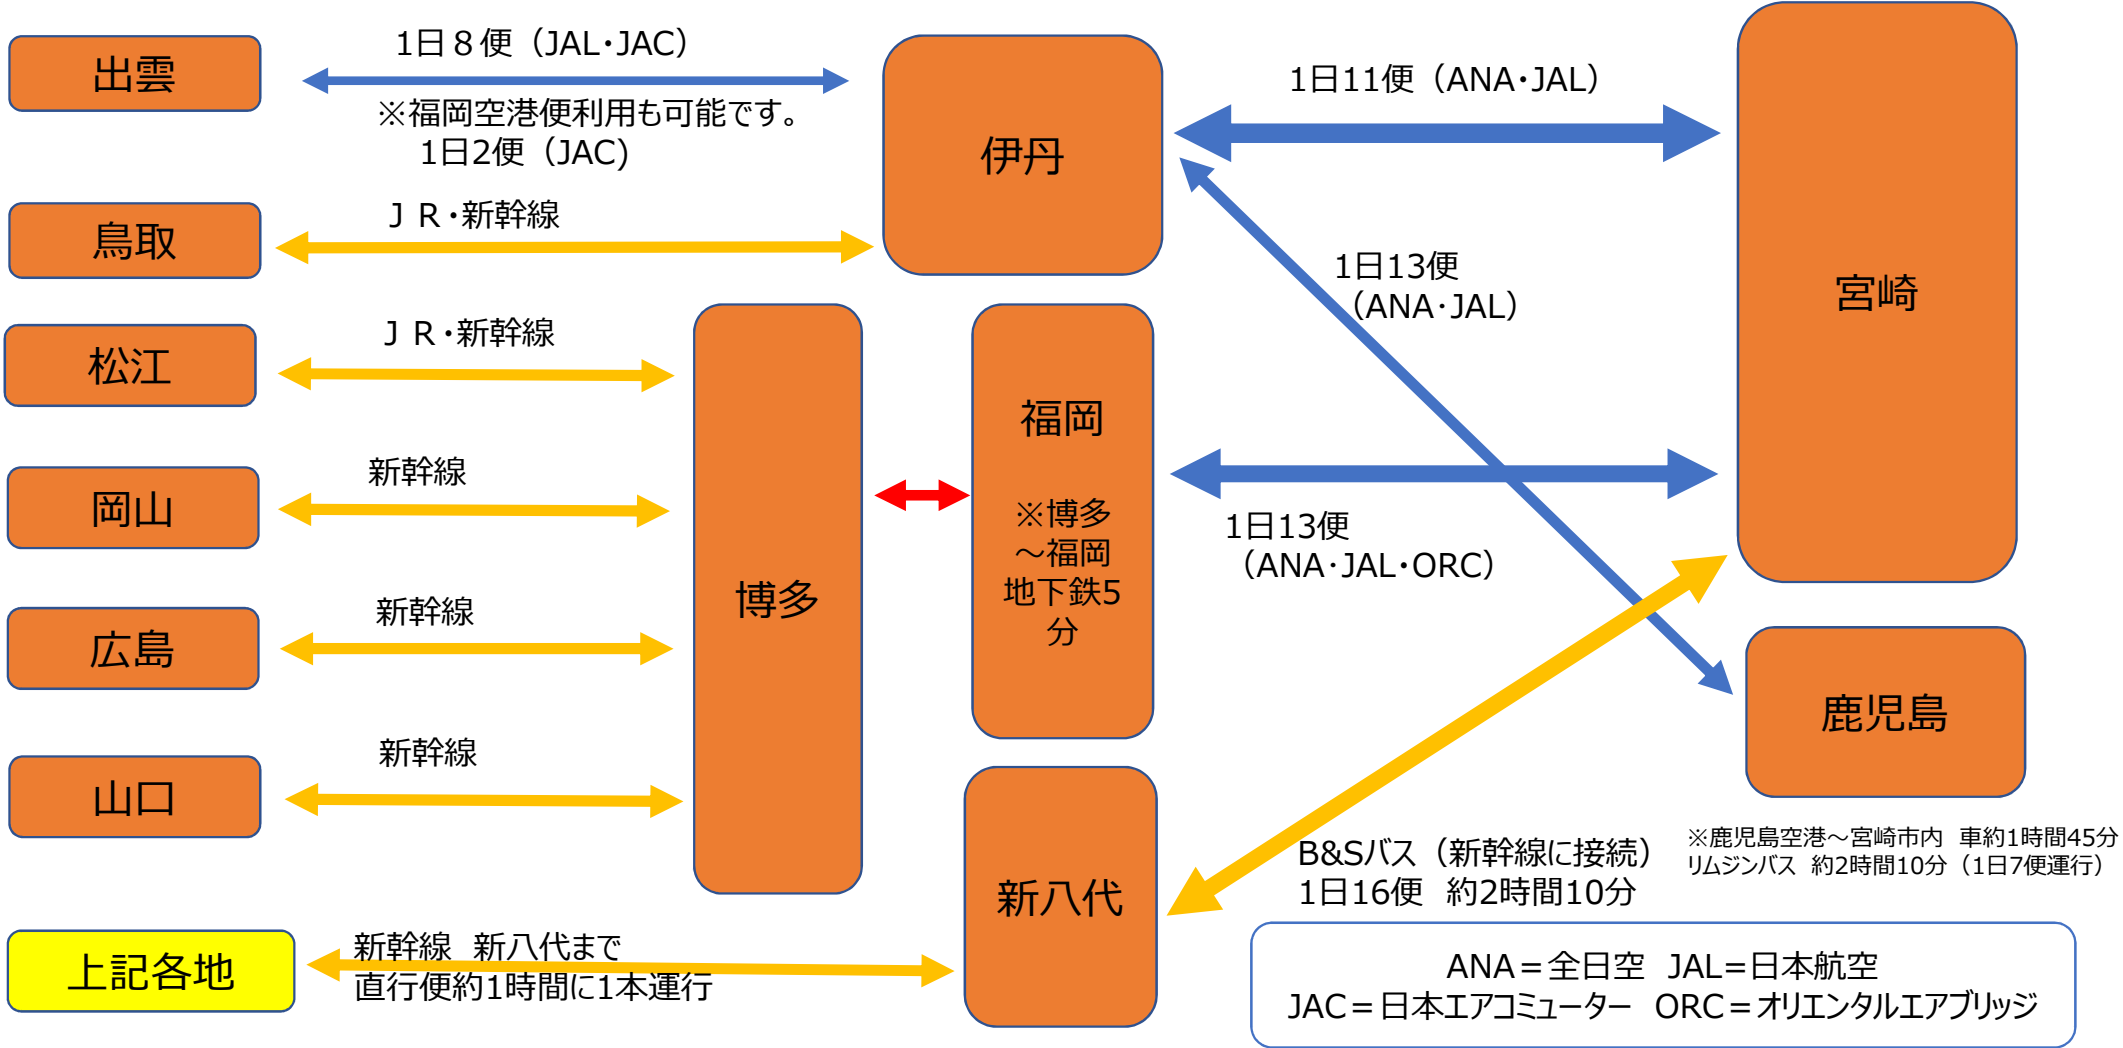

日本商工会議所青年部第38回全国大会 日本のひなた宮崎大会

交通のご案内（中国・概要）