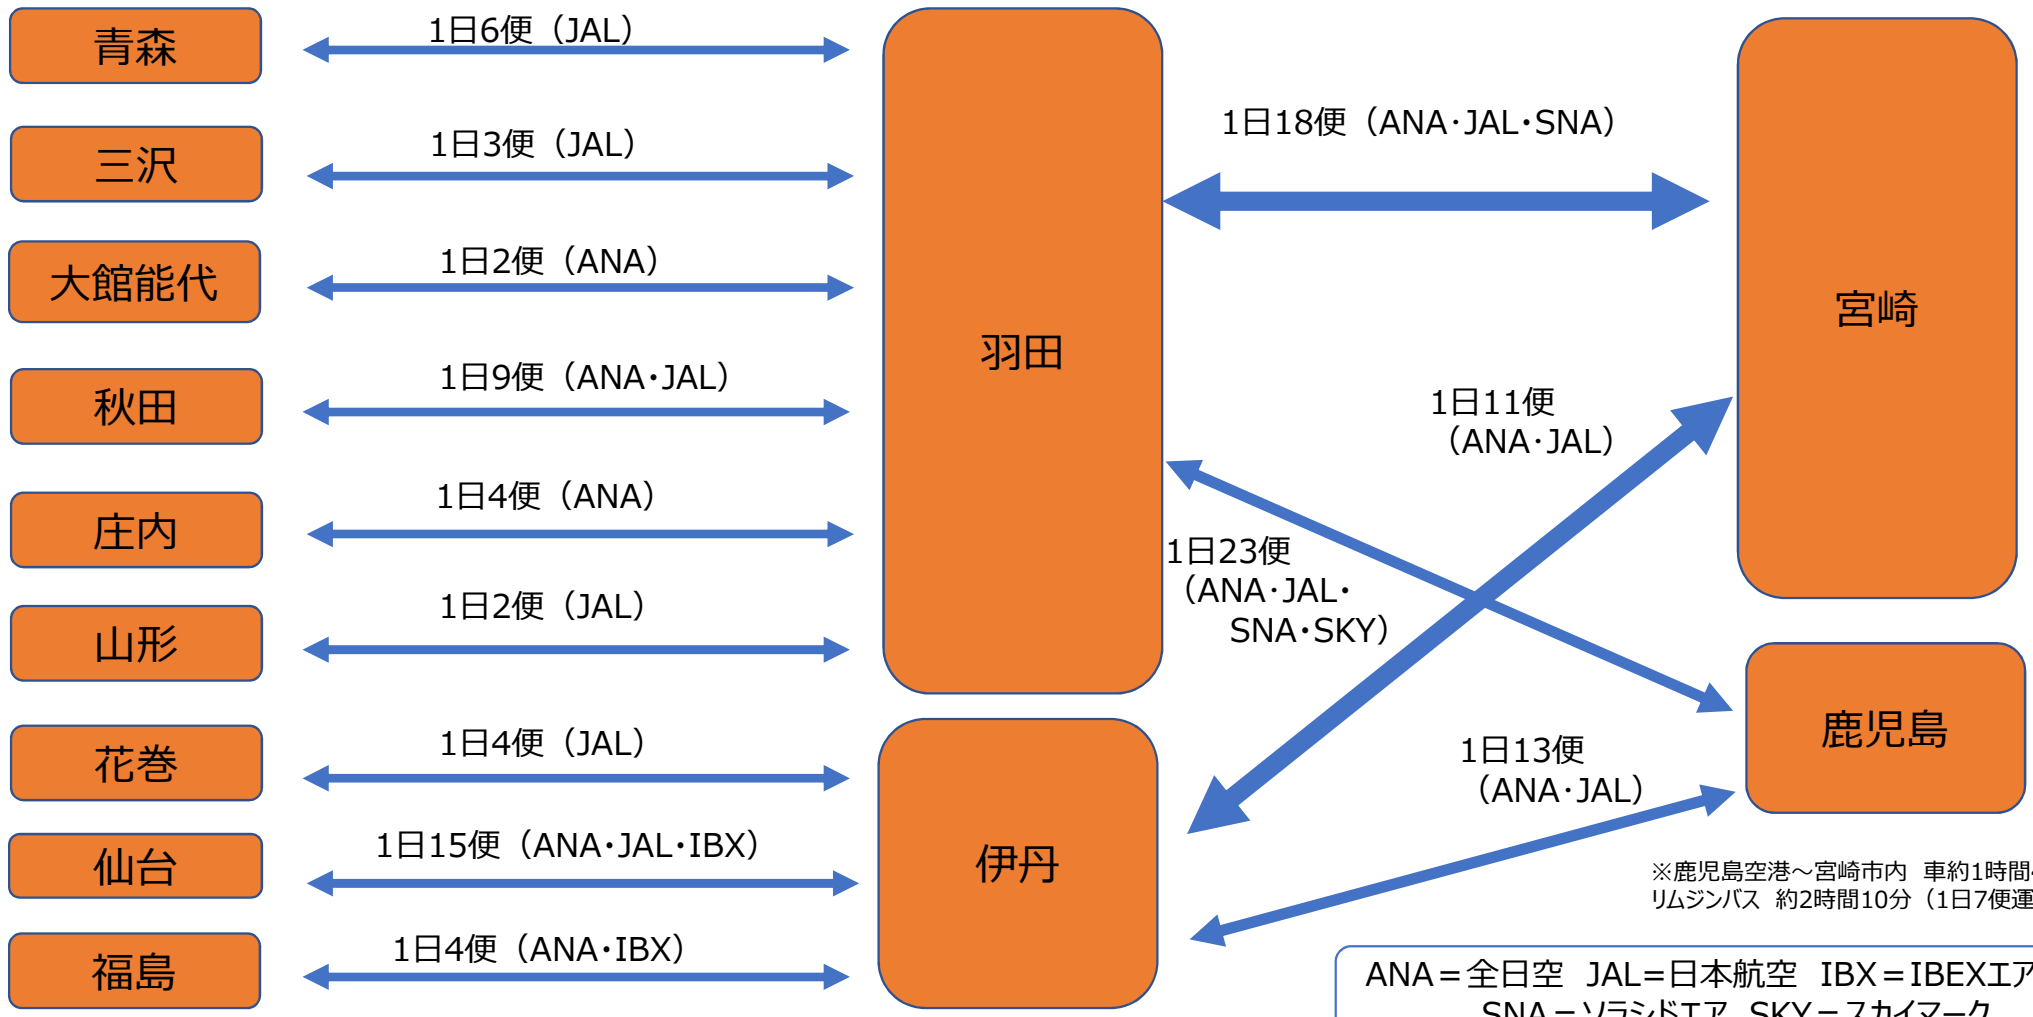

日本商工会議所青年部第38回全国大会 日本のひなた宮崎大会

交通のご案内（北海道・概要）

日本商工会議所青年部第38回全国大会 日本のひなた宮崎大会

交通のご案内（東北・概要）

※新幹線で東京まで移動→羽田便も可能

※鹿児島空港～宮崎市内 車約1時間45分  
リムジンバス 約2時間10分（1日7便運行）

ANA = 全日空 JAL = 日本航空 IBX = IBEXエアライン  
SNA = ソラシドエア SKY = スカイマーク

日本商工会議所青年部第38回全国大会 日本のひなた宮崎大会

交通のご案内（東北・モデルコース）

日本商工会議所青年部第38回全国大会 日本のひなた宮崎大会

交通のご案内（北陸・信越・概要）

※鹿児島空港～宮崎市内 車約1時間45分  
リムジンバス 約2時間10分（1日7便運行）

ANA = 全日空 JAL = 日本航空 SNA = ソラシドエア  
SKY = スカイマーク ORC = オリエンタルエアブリッジ

日本商工会議所青年部第38回全国大会 日本のひなた宮崎大会

交通のご案内（関東・概要）

※新幹線で名古屋まで移動→中部便も可能

ANA = 全日空 JAL = 日本航空 JJP = ジェットスター  
FDA = フジドリーム SNA = ソラシドエア  
SKY = スカイマーク ORC = オリエンタルエアブリッジ

日本商工会議所青年部第38回全国大会 日本のひなた宮崎大会

交通のご案内（関東・モデルコース）