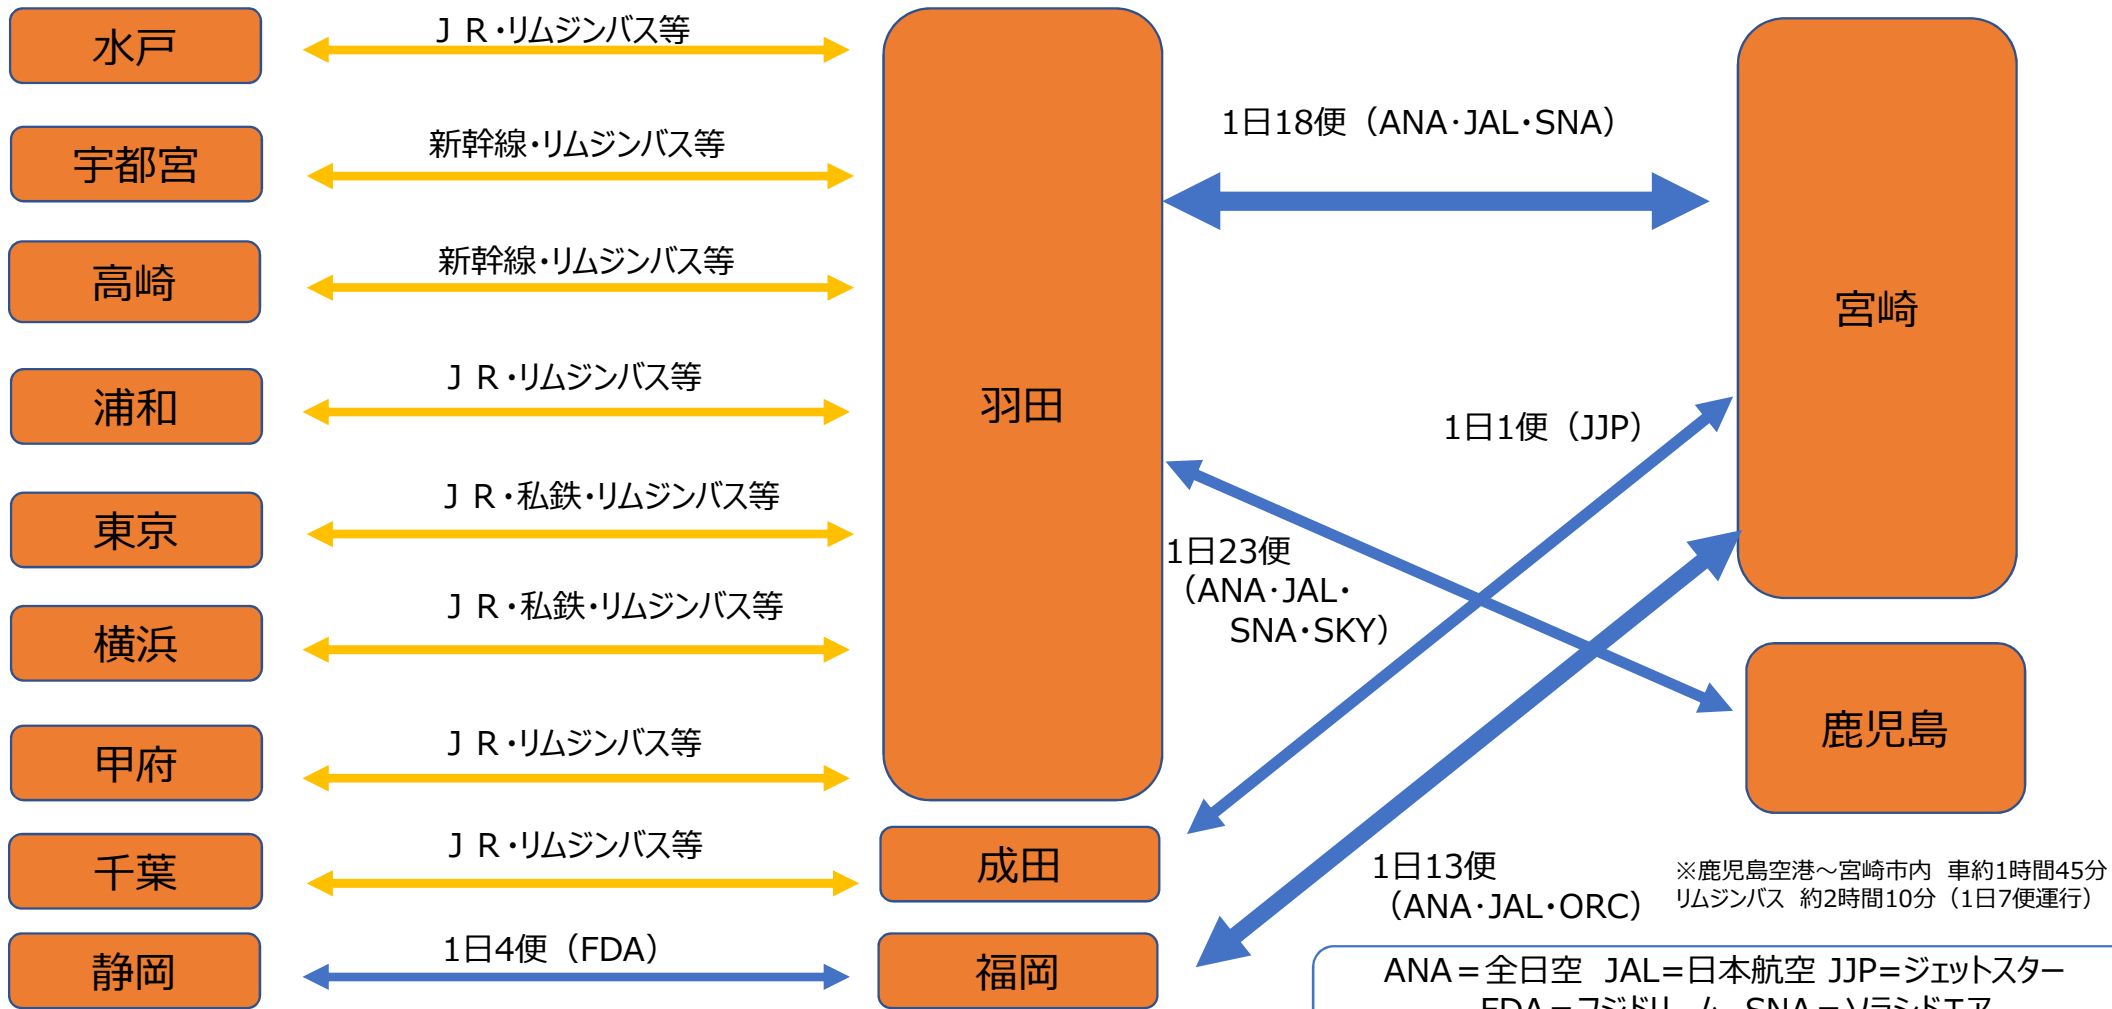

日本商工会議所青年部第38回全国大会 日本のひなた宮崎大会

交通のご案内（東北・モデルコース）

日本商工会議所青年部第38回全国大会 日本のひなた宮崎大会

交通のご案内（北陸・信越・概要）

※鹿児島空港～宮崎市内 車約1時間45分  
リムジンバス 約2時間10分（1日7便運行）

ANA = 全日空 JAL = 日本航空 SNA = ソラシドエア  
SKY = スカイマーク ORC = オリエンタルエアブリッジ

日本商工会議所青年部第38回全国大会 日本のひなた宮崎大会

交通のご案内（関東・概要）

※新幹線で名古屋まで移動→中部便も可能

ANA = 全日空 JAL = 日本航空 JJP = ジェットスター  
FDA = フジドリーム SNA = ソラシドエア  
SKY = スカイマーク ORC = オリエンタルエアブリッジ

日本商工会議所青年部第38回全国大会 日本のひなた宮崎大会

交通のご案内（関東・モデルコース）