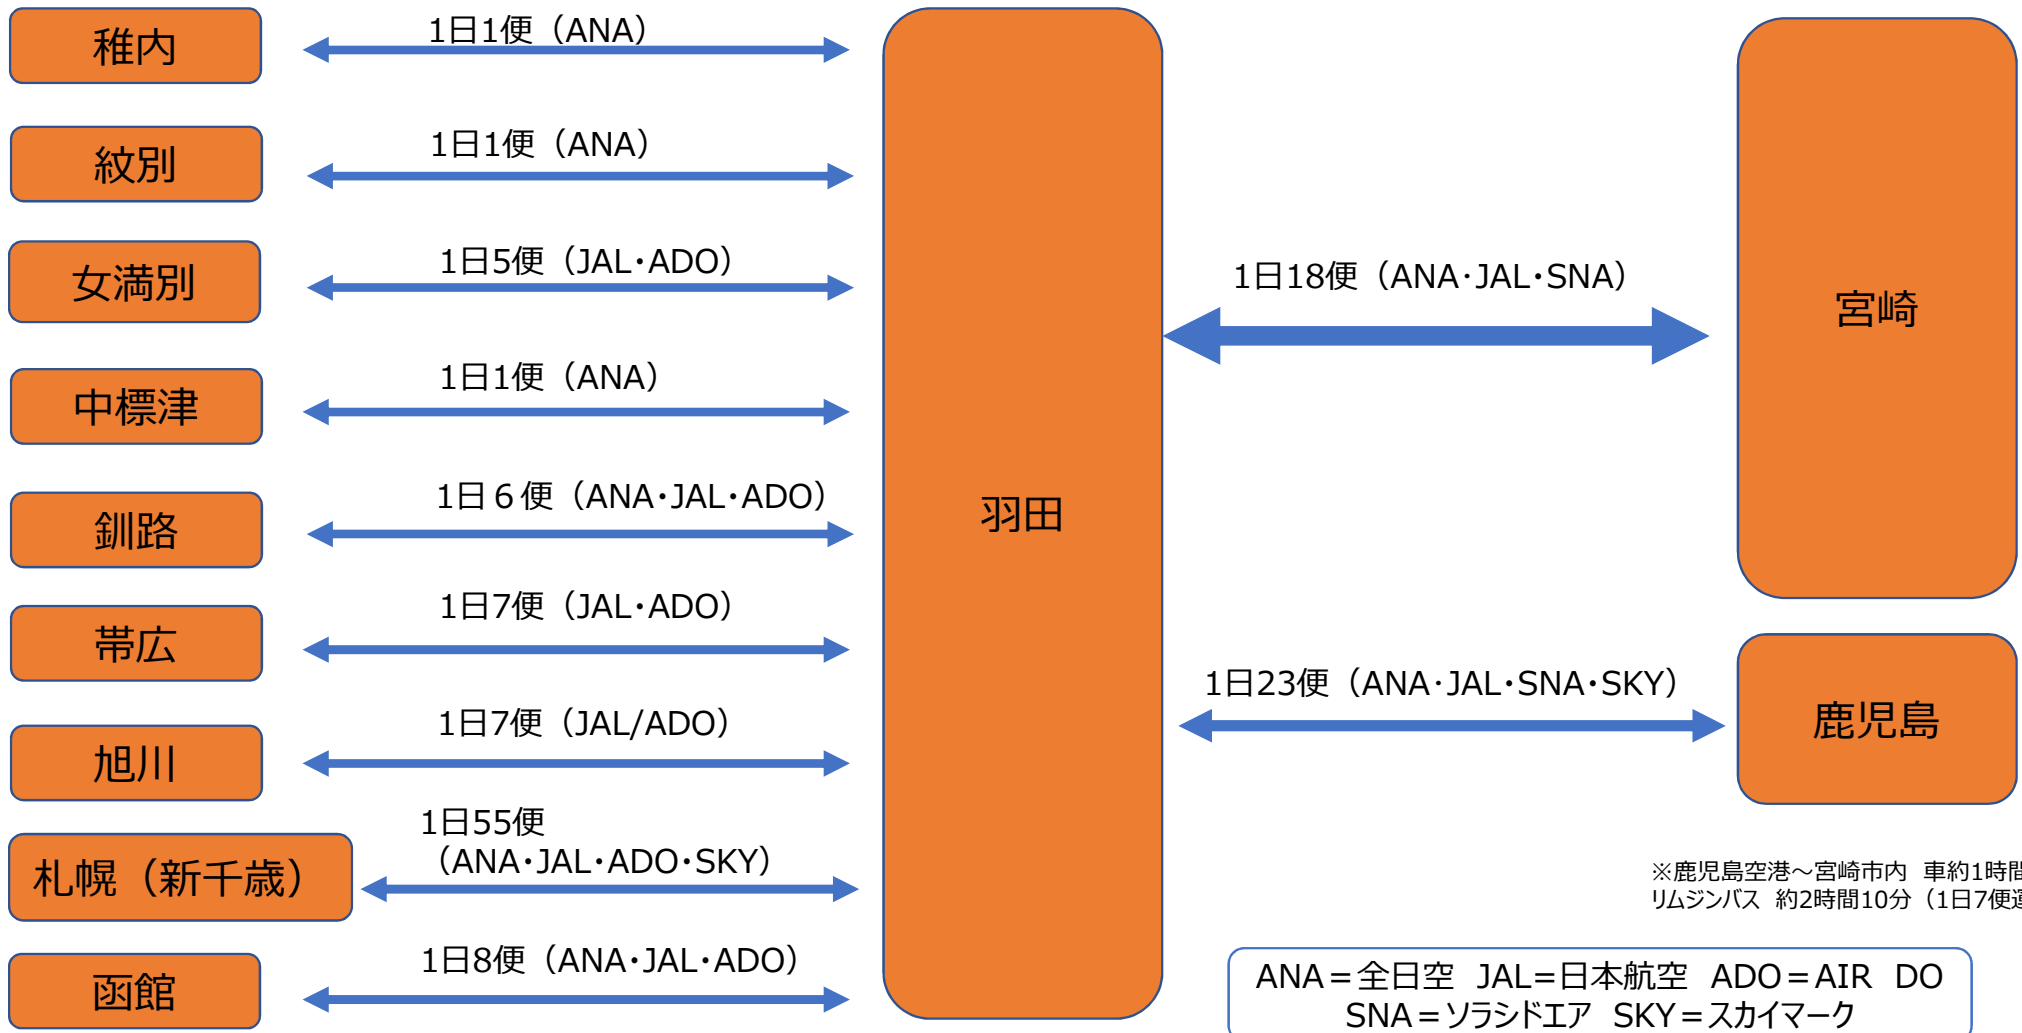

日本商工会議所青年部第38回全国大会 日本のひなた宮崎大会

交通のご案内（北海道・概要）

日本商工会議所青年部第38回全国大会 日本のひなた宮崎大会

交通のご案内（東北・概要）

※新幹線で東京まで移動→羽田便も可能

※鹿児島空港～宮崎市内 車約1時間45分  
リムジンバス 約2時間10分（1日7便運行）

ANA = 全日空 JAL = 日本航空 IBX = IBEXエアライン  
SNA = ソラシドエア SKY = スカイマーク

日本商工会議所青年部第38回全国大会 日本のひなた宮崎大会

交通のご案内（東北・モデルコース）

日本商工会議所青年部第38回全国大会 日本のひなた宮崎大会

交通のご案内（北陸・信越・概要）

※鹿児島空港～宮崎市内 車約1時間45分  
リムジンバス 約2時間10分（1日7便運行）

ANA = 全日空 JAL = 日本航空 SNA = ソラシドエア  
SKY = スカイマーク ORC = オリエンタルエアブリッジ