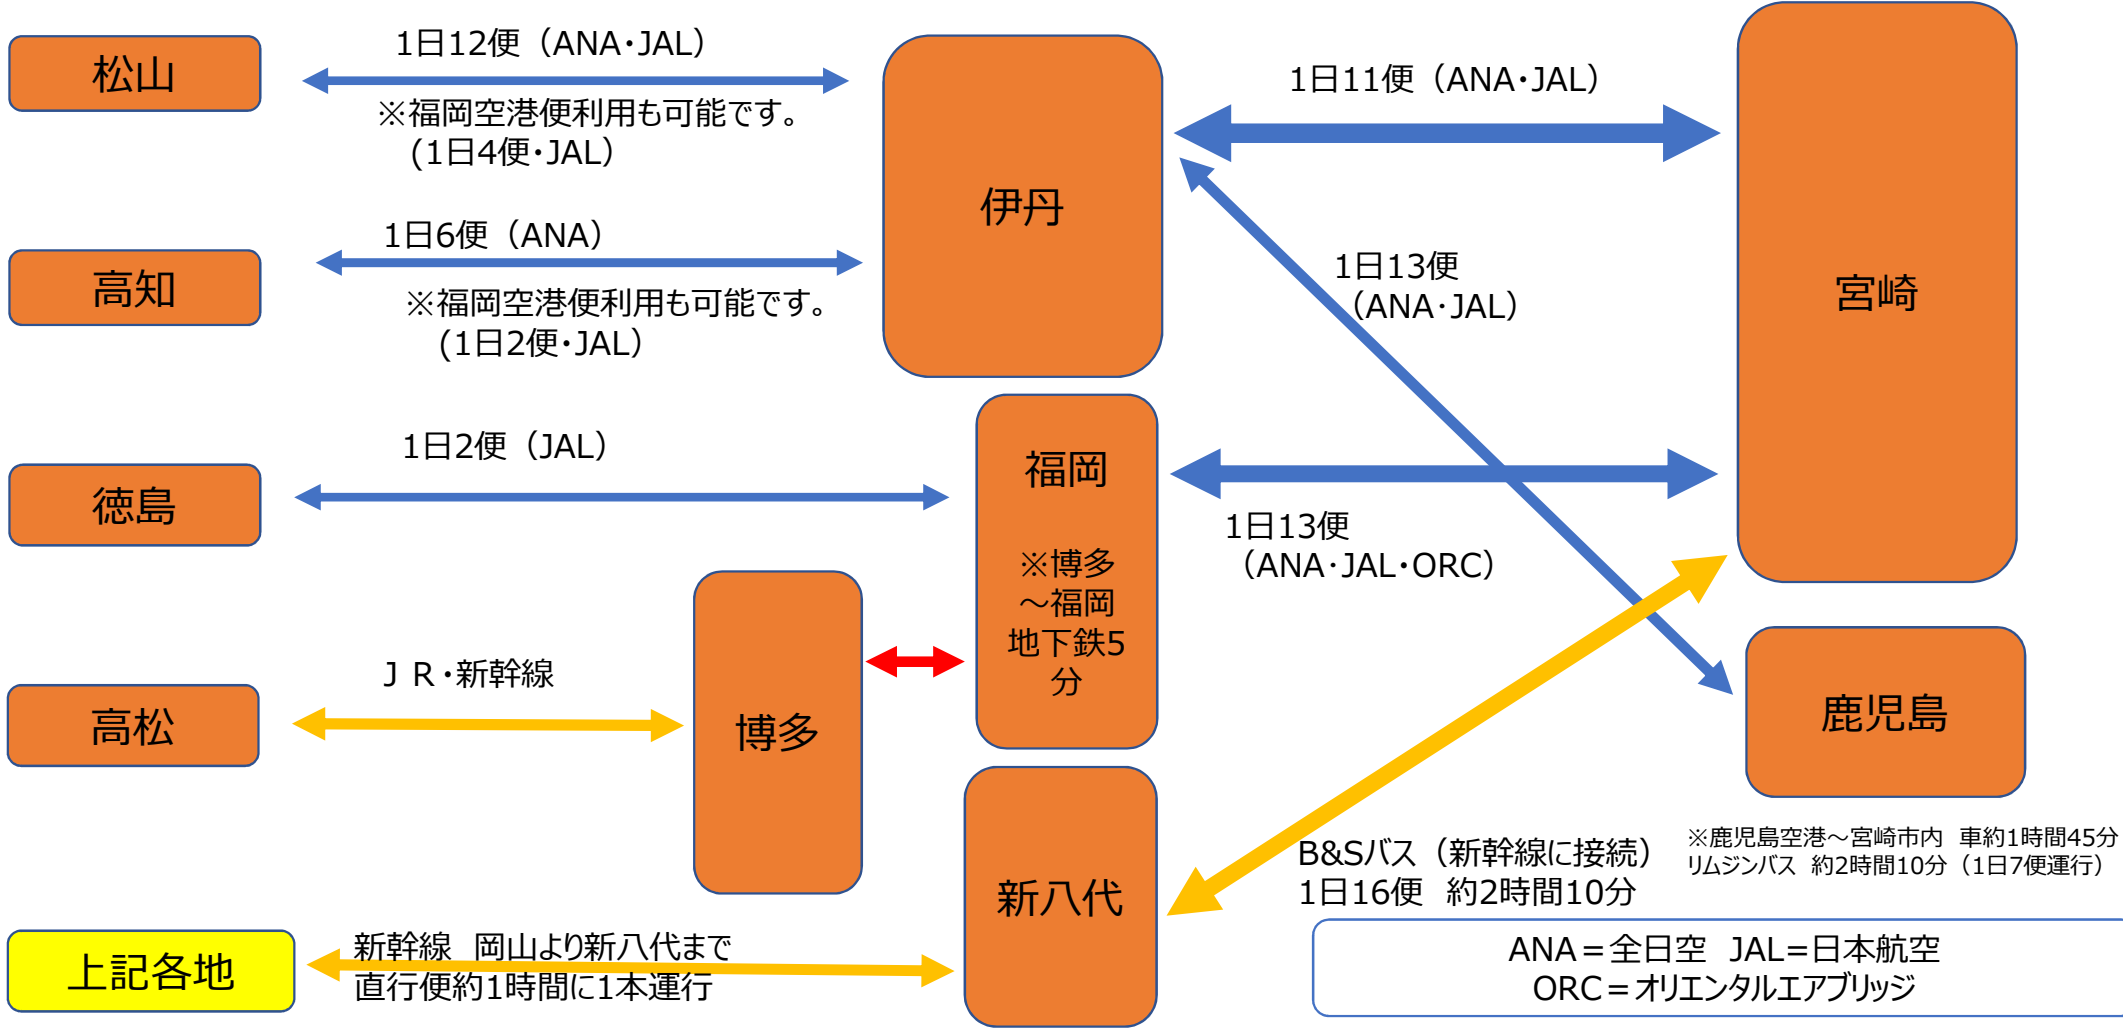

日本商工会議所青年部第38回全国大会 日本のひなた宮崎大会

交通のご案内（中国・概要）

日本商工会議所青年部第38回全国大会 日本のひなた宮崎大会

交通のご案内（中国・モデルコース）

日本商工会議所青年部第38回全国大会 日本のひなた宮崎大会

交通のご案内（四国・概要）

日本商工会議所青年部第38回全国大会 日本のひなた宮崎大会

交通のご案内（四国・モデルコース）