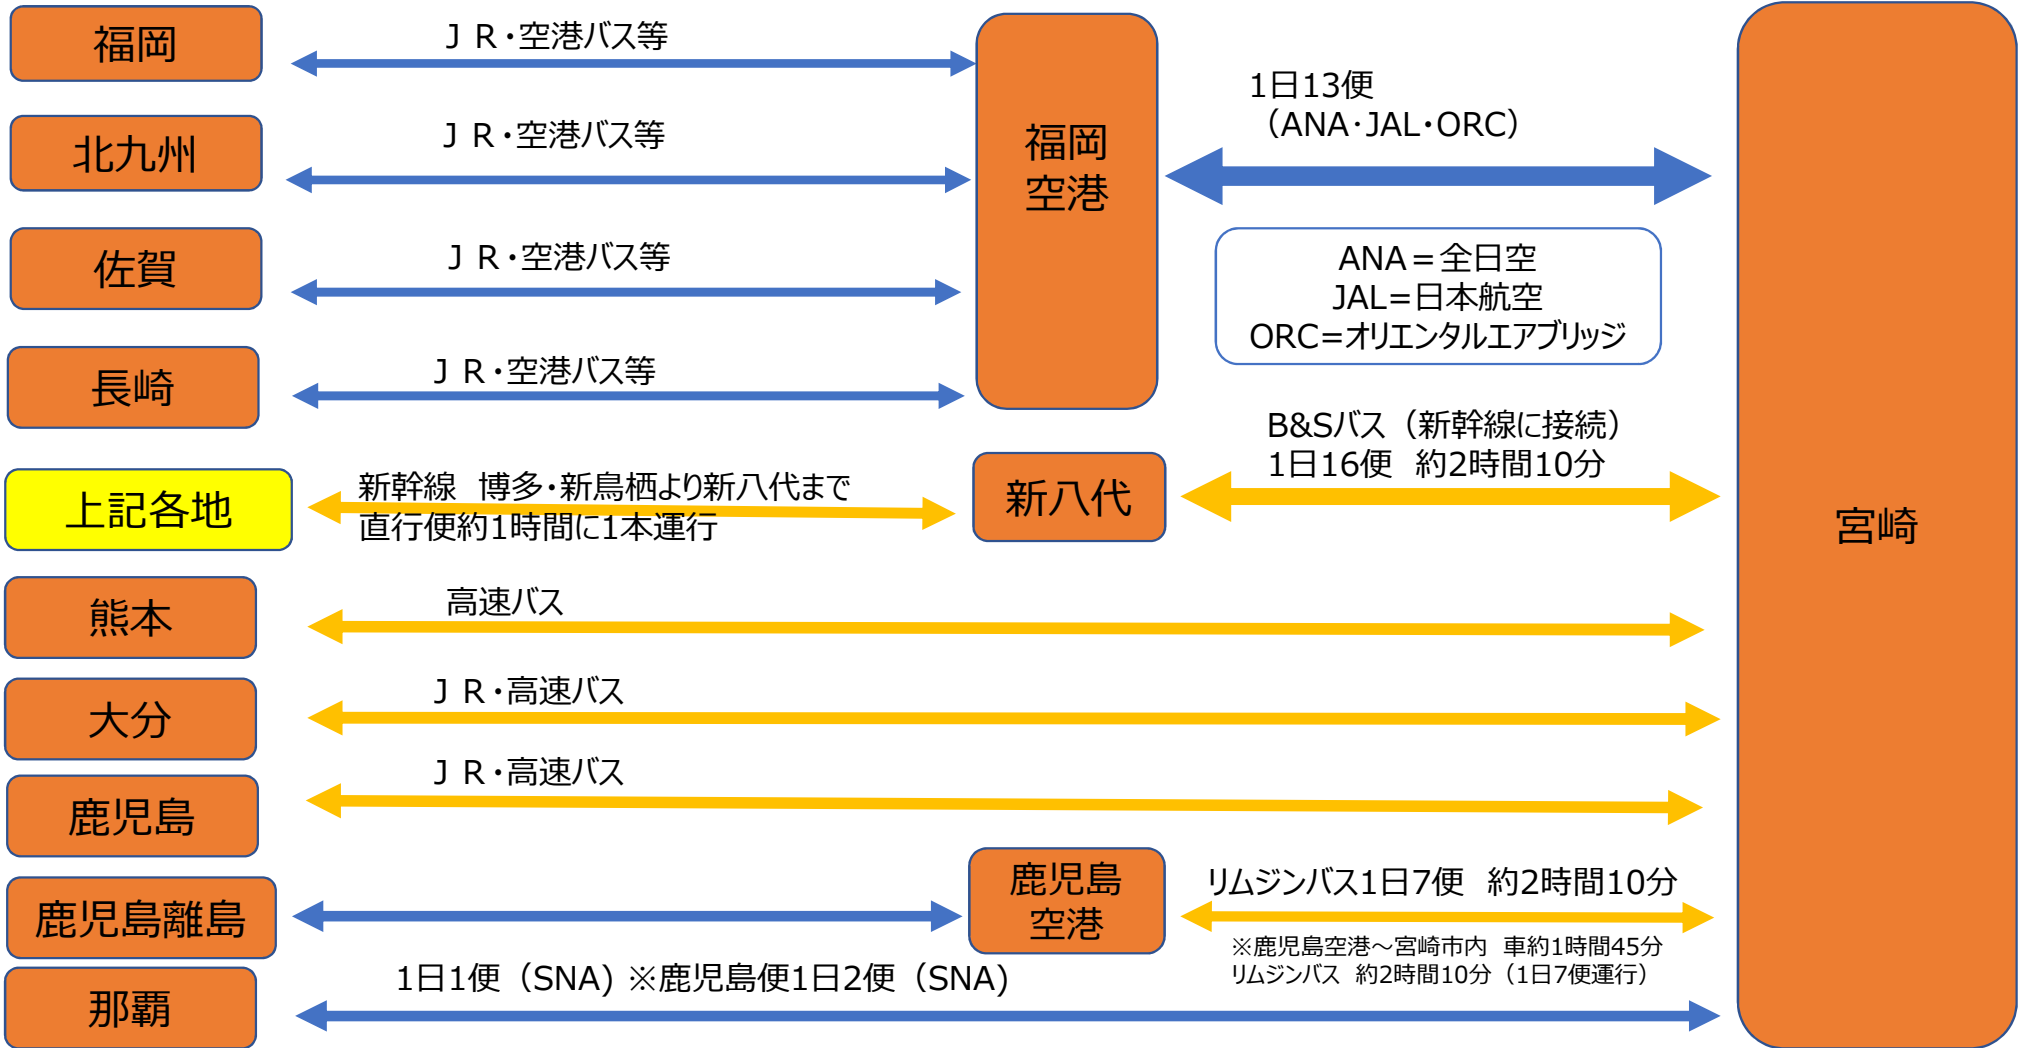

日本商工会議所青年部第38回全国大会 日本のひなた宮崎大会

交通のご案内（九州・概要）