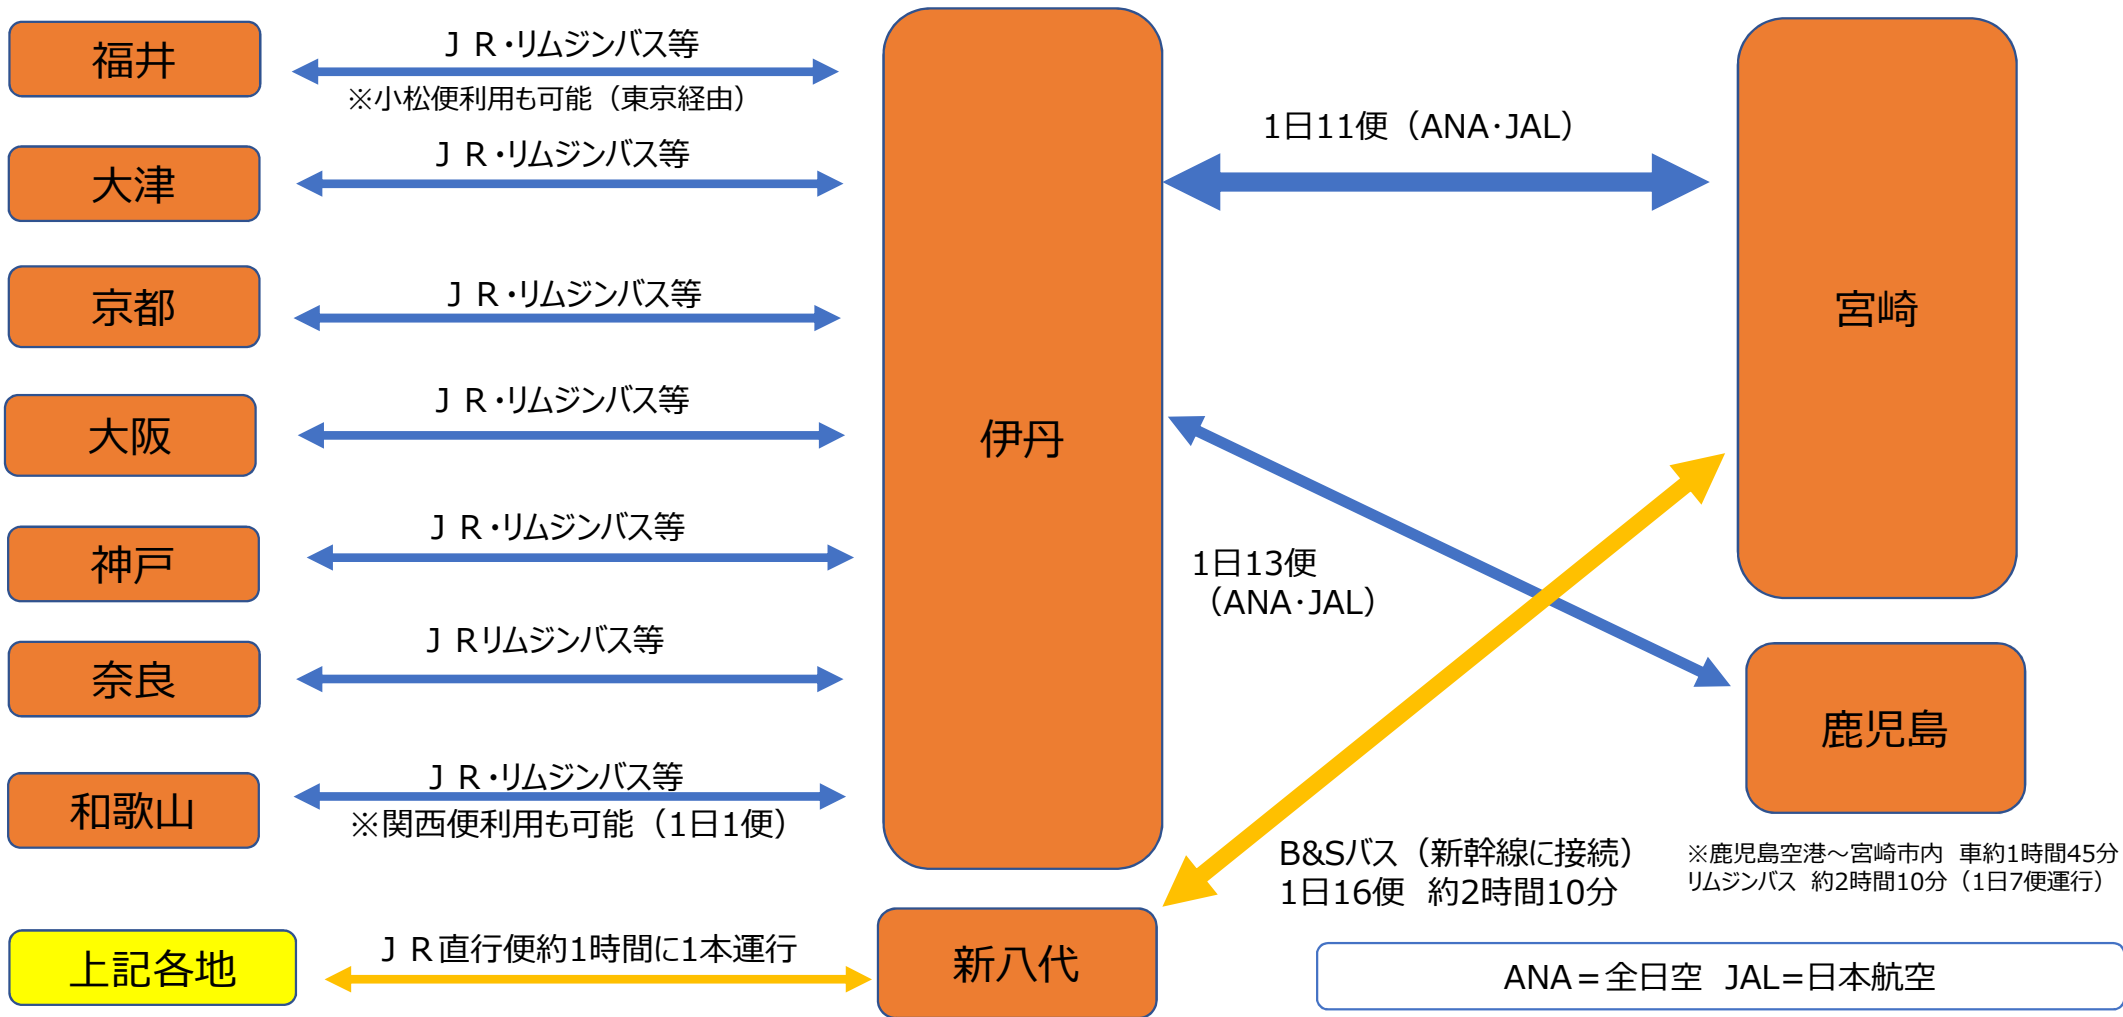

日本商工会議所青年部第38回全国大会 日本のひなた宮崎大会

交通のご案内（中部・概要）

日本商工会議所青年部第38回全国大会 日本のひなた宮崎大会

交通のご案内（中部・モデルコース）

日本商工会議所青年部第38回全国大会 日本のひなた宮崎大会

交通のご案内（近畿・概要）

日本商工会議所青年部第38回全国大会 日本のひなた宮崎大会

交通のご案内（近畿・モデルコース）