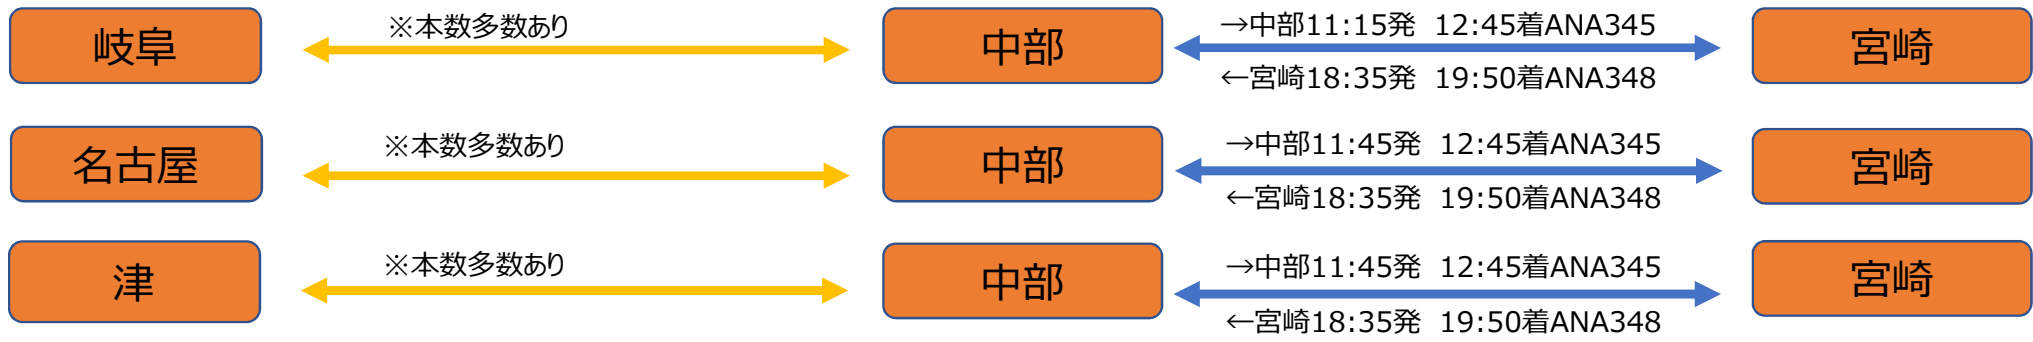

日本商工会議所青年部第38回全国大会 日本のひなた宮崎大会

交通のご案内（中部・モデルコース）